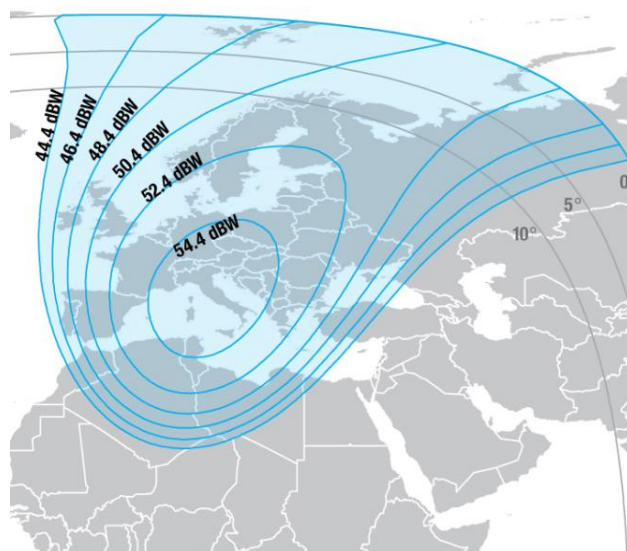

Technical parameters TV5MONDE EUROPE SD & HD Intelsat 10-02

Satellite	Intelsat 10-02
Position	1°W
TP	S3X/S3X
Uplink	Fuchsstadt

Decoding

Modulation	8PSK
Frequency	12 643
Polarity	V
Symbol Rate	28.8 Msym
FEC	3/4
Standard	DVB-S2

Service map (PIDs)

Service name	TV5MONDE EUROPE HD	TV5MONDE EUROPE
Service bitrate	7,4 Mbps	4,5 Mbps
Codec	H264	MPEG2
Resolution	1080i25 (HD)	576i25 (SD)
Encryption	NO	NO
SID	1042	1041
PMT	1142	1141
PCR	1242	1241
VIDEO	1242	1241
AUDIO (fra)	1342	1341
TXT subs French	842 (page 891)	841 (page 891)
TXT subs English	842 (page 892)	841 (page 892)
DVB subs Russian	1581	1591
DVB subs English	1582	1592
DVB subs German	1584	1594
DVB subs Dutch	1585	1595
DVB subs Spanish	1583	1593
DVB subs Romanian	1587	1597
DVB subs French	1588	1598