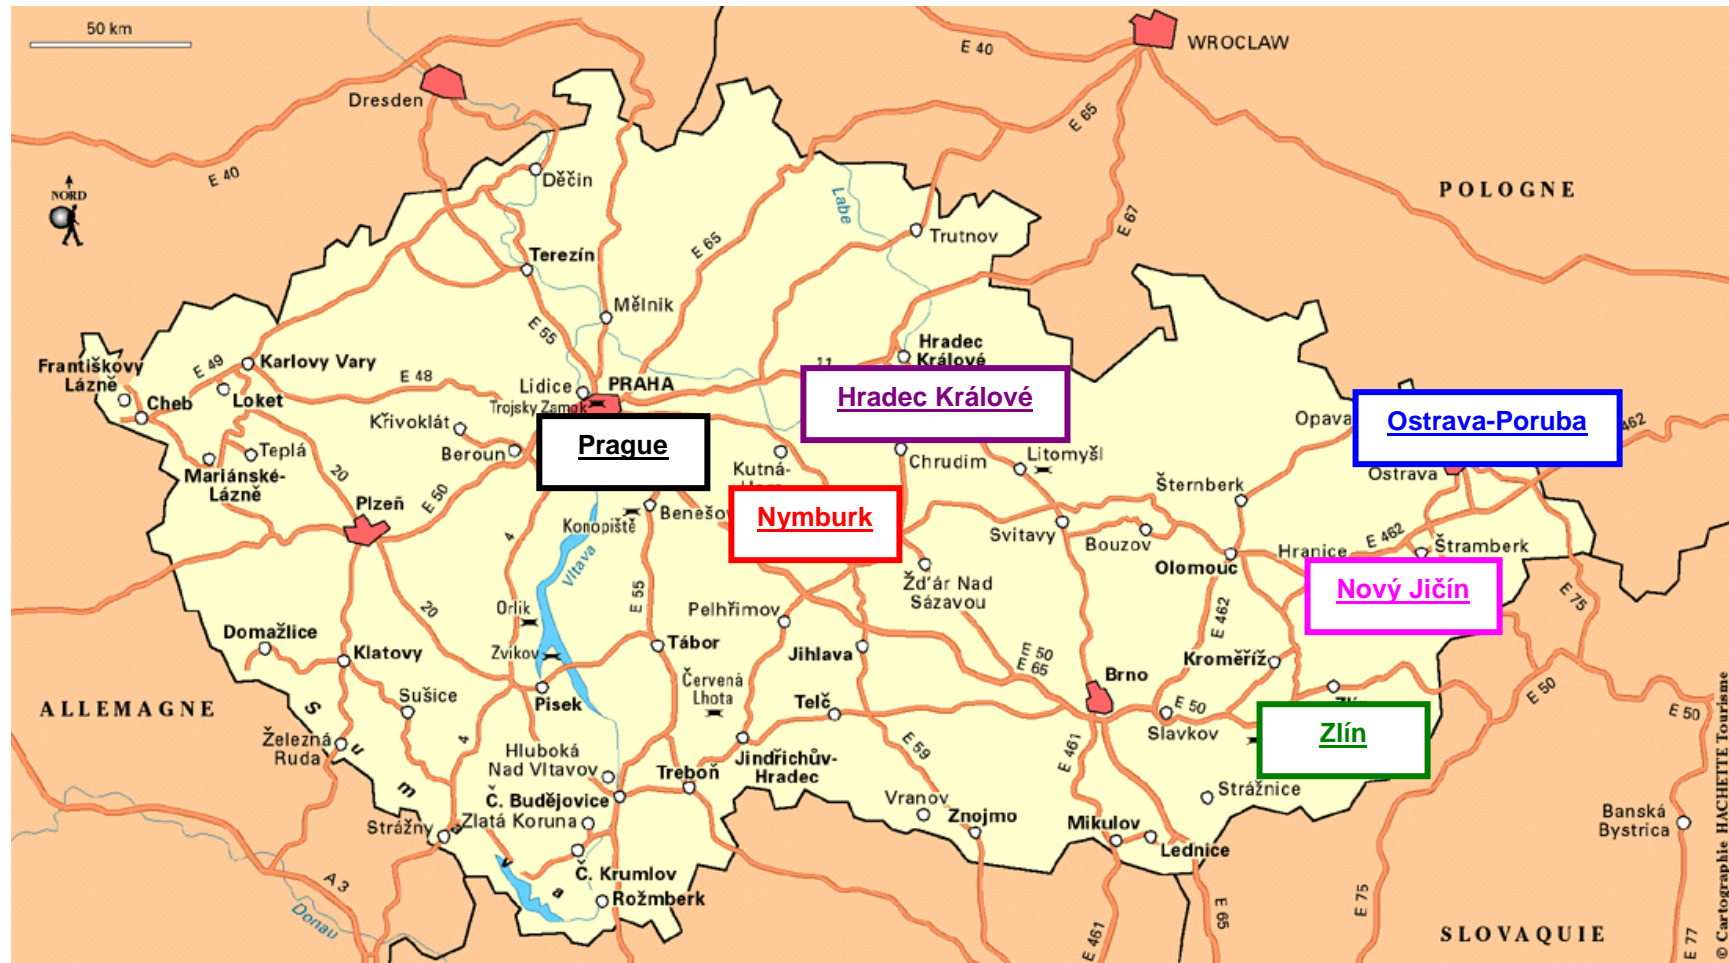

Sections européennes françaises

Dénomination des lycées et durée de la scolarité en section européenne

4 ans (15-19 ans)	6 ans (13-19 ans)	8 ans (11-19 ans)
Prague , Gymnázium Na Zatlance www.zatlanka.cz	Ostrava-Poruba , Jazykové gymnázium Pavla Tigrida www.jazgym.cz	Zlín , Gymnázium a Jazyková škola www.gjszlin.cz
	Hradec Králové , Gymnázium Boženy Němcové www.gybon.cz	Nymburk , Gymnázium Bohumila Hrabala www.gym-nymburk.cz
	Nový Jičín , Gymnázium a SOŠ www.gnj.cz	