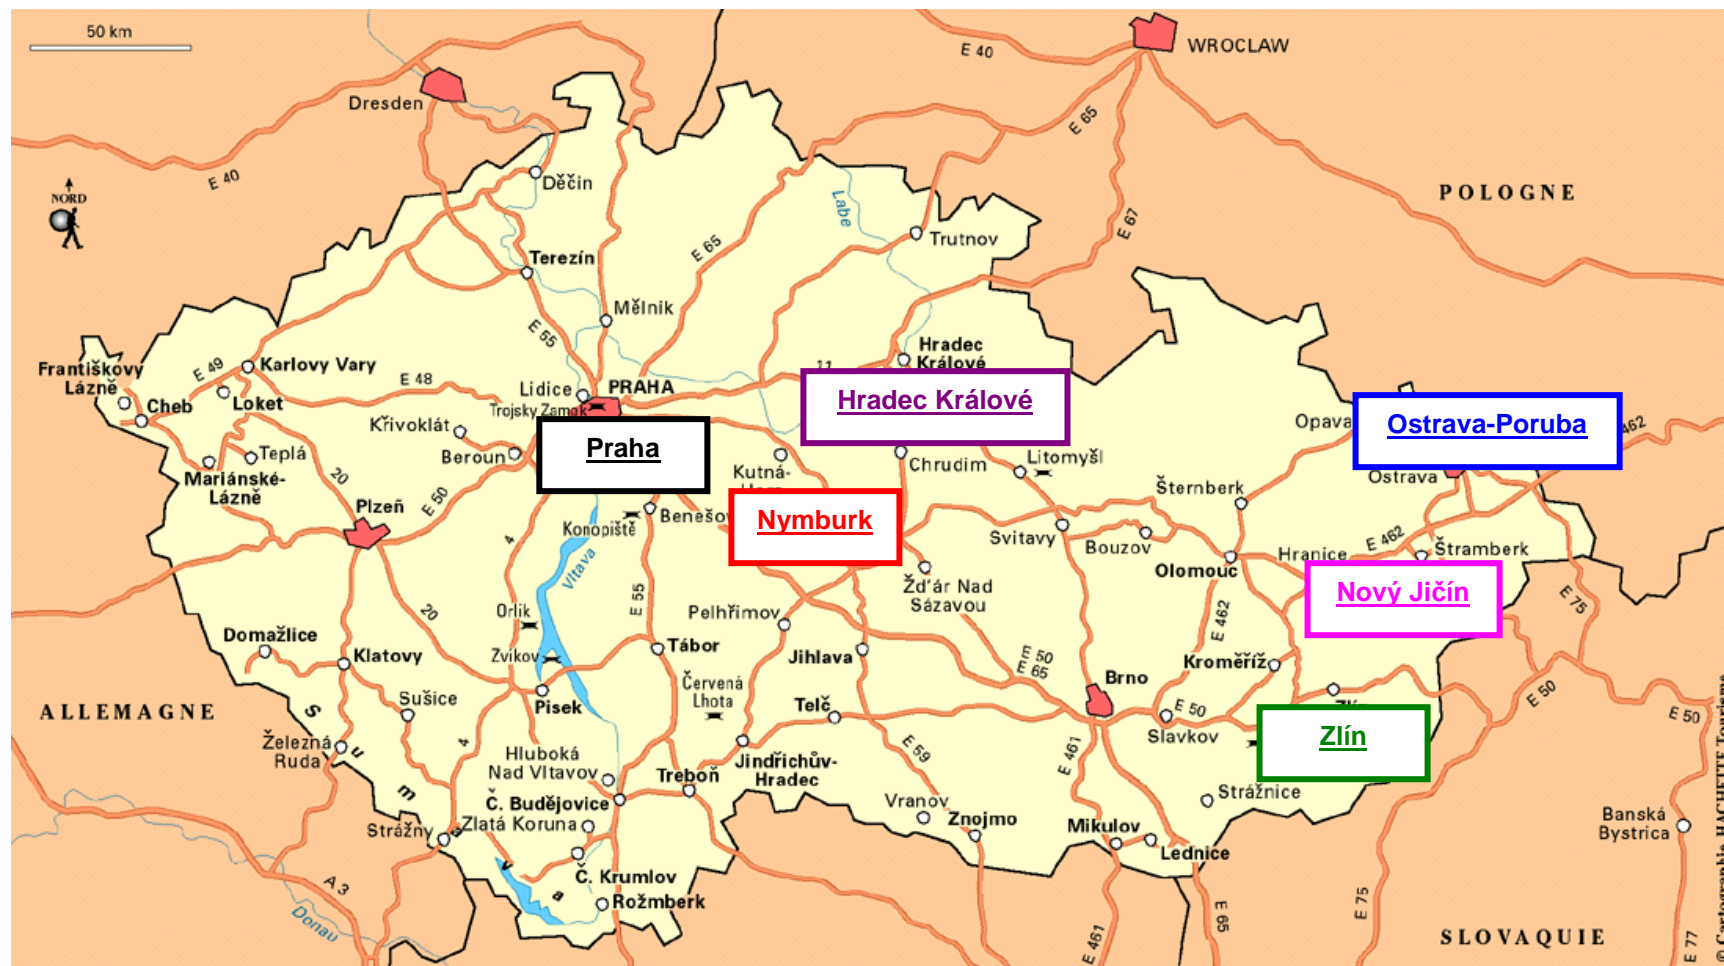

## Evropské sekce s rozšířenou výukou francouzštiny

Seznam škol a délka studia v evropské sekci

čtyřletá gymnázia (15-19 let)	šestiletá gymnázia (13-19 let)	osmiletá gymnázia (11-19 let)
<b>Prague</b> , Gymnázium Na Zatlance <a href="http://www.zatlanka.cz">www.zatlanka.cz</a>	<b>Ostrava-Poruba</b> , Jazykové gymnázium Pavla Tigrida <a href="http://www.jazgym.cz">www.jazgym.cz</a>	<b>Zlín</b> , Gymnázium a Jazyková škola <a href="http://www.gjszlin.cz">www.gjszlin.cz</a>
	<b>Hradec Králové</b> , Gymnázium Boženy Němcové <a href="http://www.gybon.cz">www.gybon.cz</a>	<b>Nymburk</b> , Gymnázium Bohumila Hrabala <a href="http://www.gym-nymburk.cz">www.gym-nymburk.cz</a>
	<b>Nový Jičín</b> , Gymnázium a SOŠ <a href="http://www.gnj.cz">www.gnj.cz</a>	